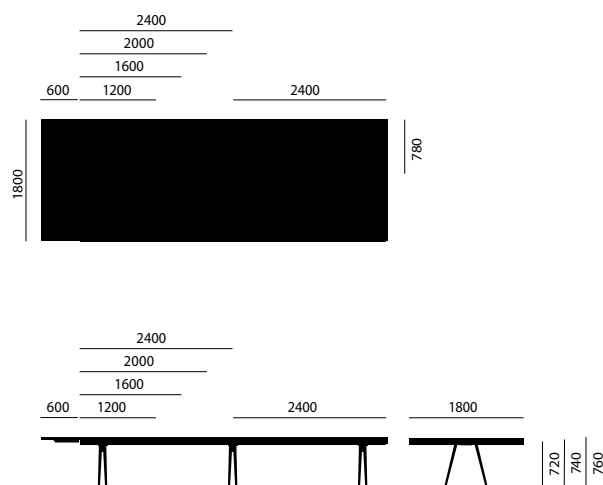

Dimensões

Todas as medidas estão em mm

Joyn Platform

Joyn Single Desk

Ronan Bouroullec

*1971, France

Erwan Bouroullec

*1976, France