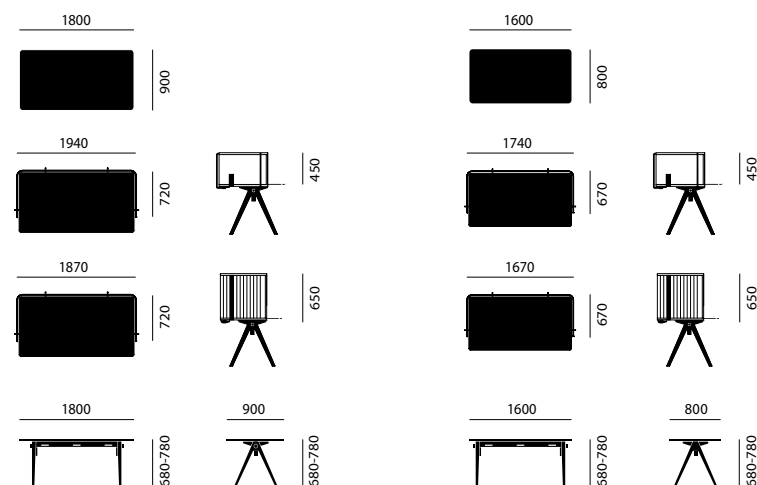

Adapta-se facilmente a qualquer situação corporativa. Possui diferentes configurações, tamanhos e a possibilidade de expansão.

A ampla gama de acessórios permite que a Joyn transforme-se em poucos minutos em uma completa estação de trabalho.

Dimensões

Todas as medidas estão em mm

Joyn Platform

Joyn Single Desk

Ronan Bouroullec

*1971, France

Erwan Bouroullec

*1976, France