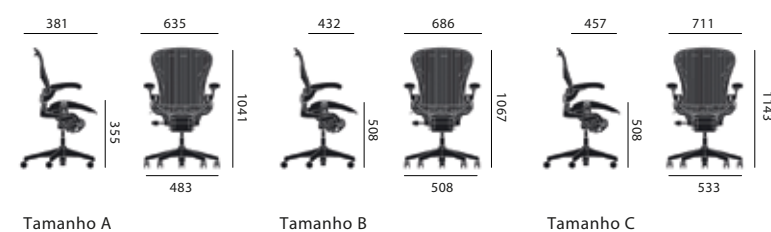

Dimensões

Todas as medidas estão em mm